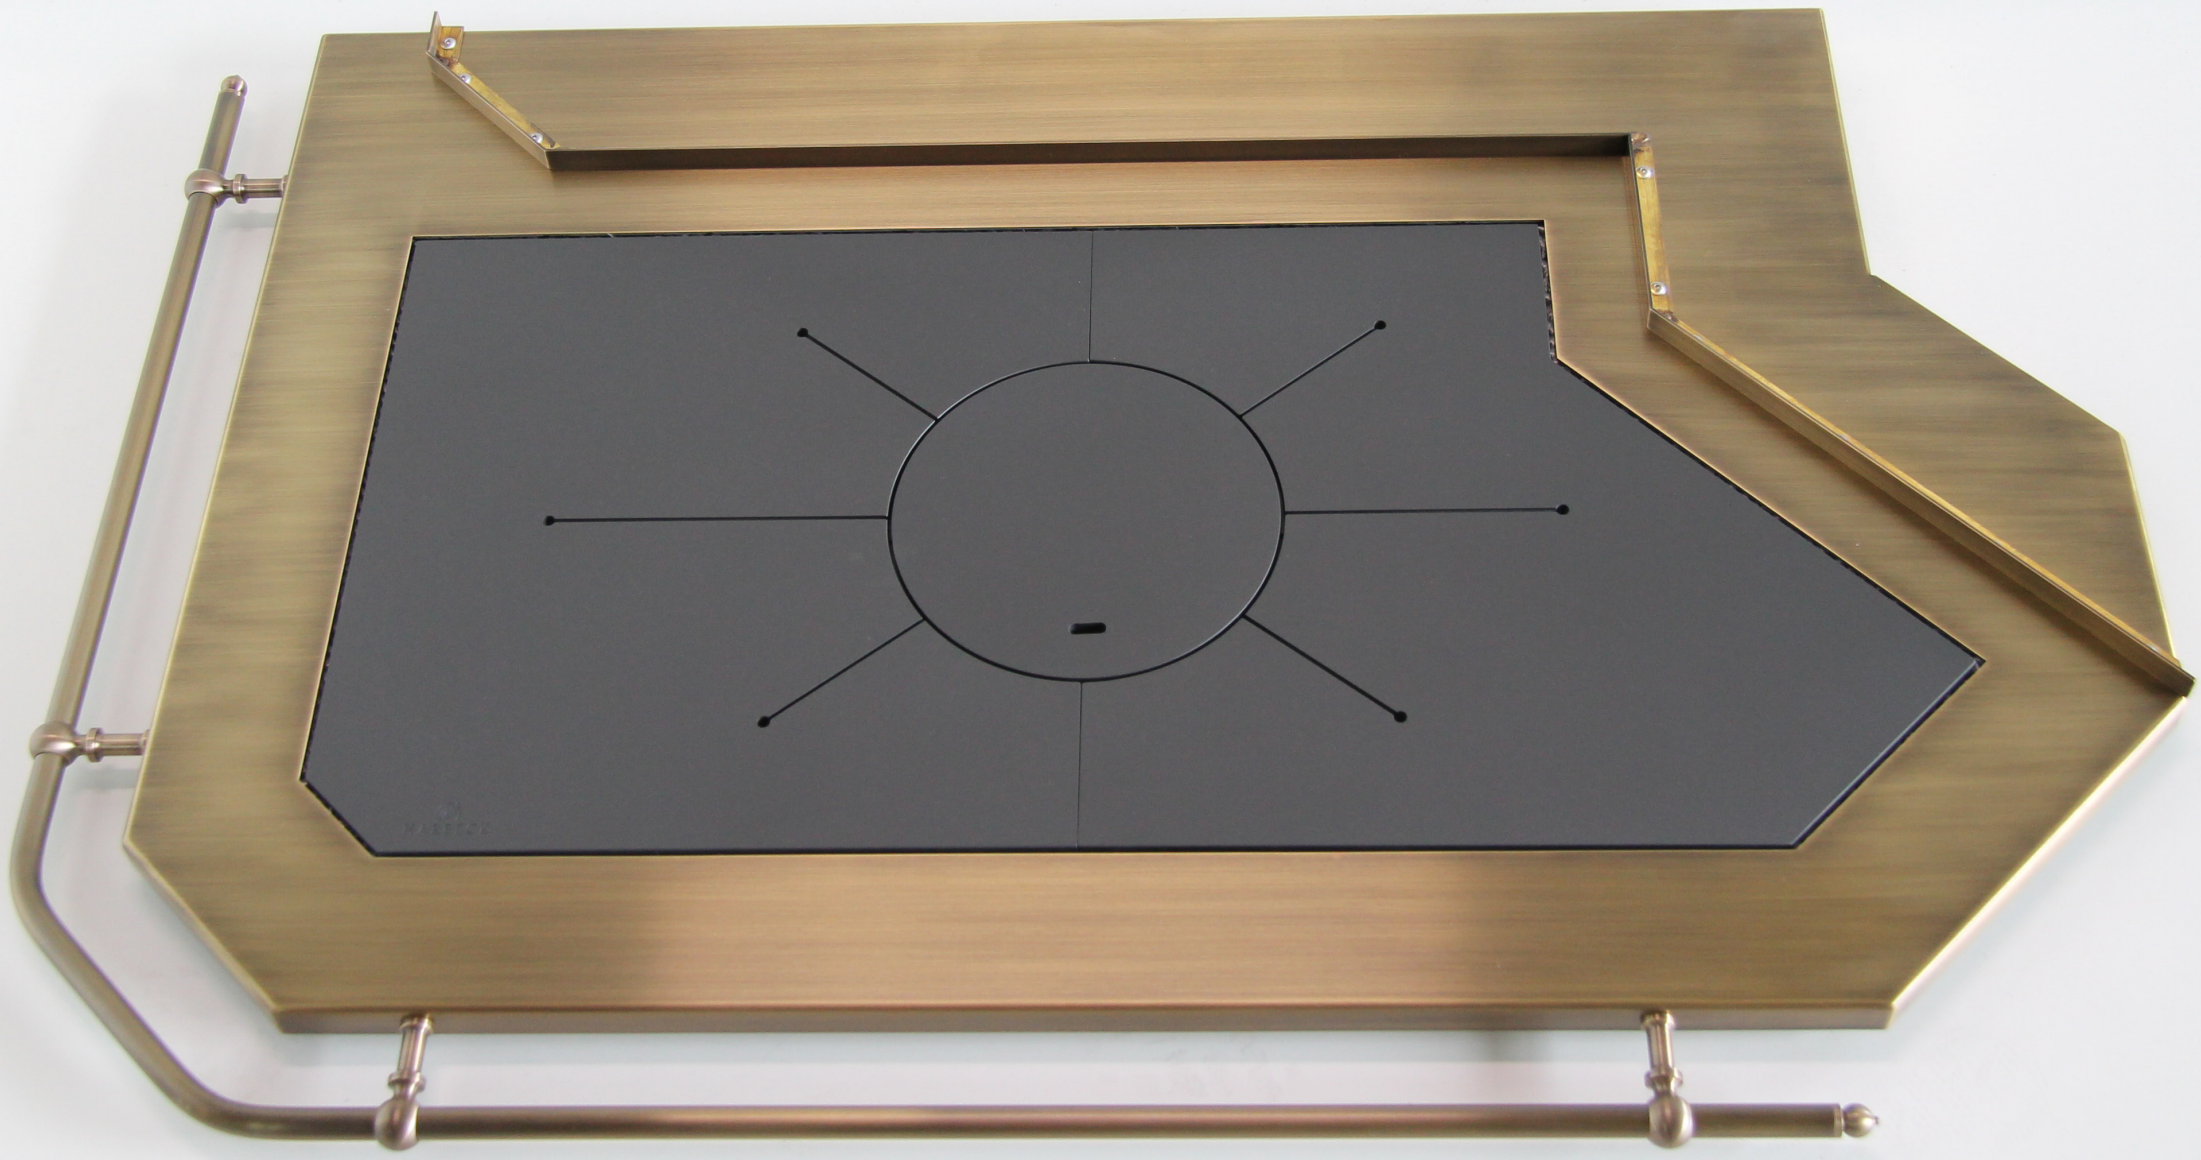

Produktionsnummer
1000000000
2010

Audi

Q5

BAFRER