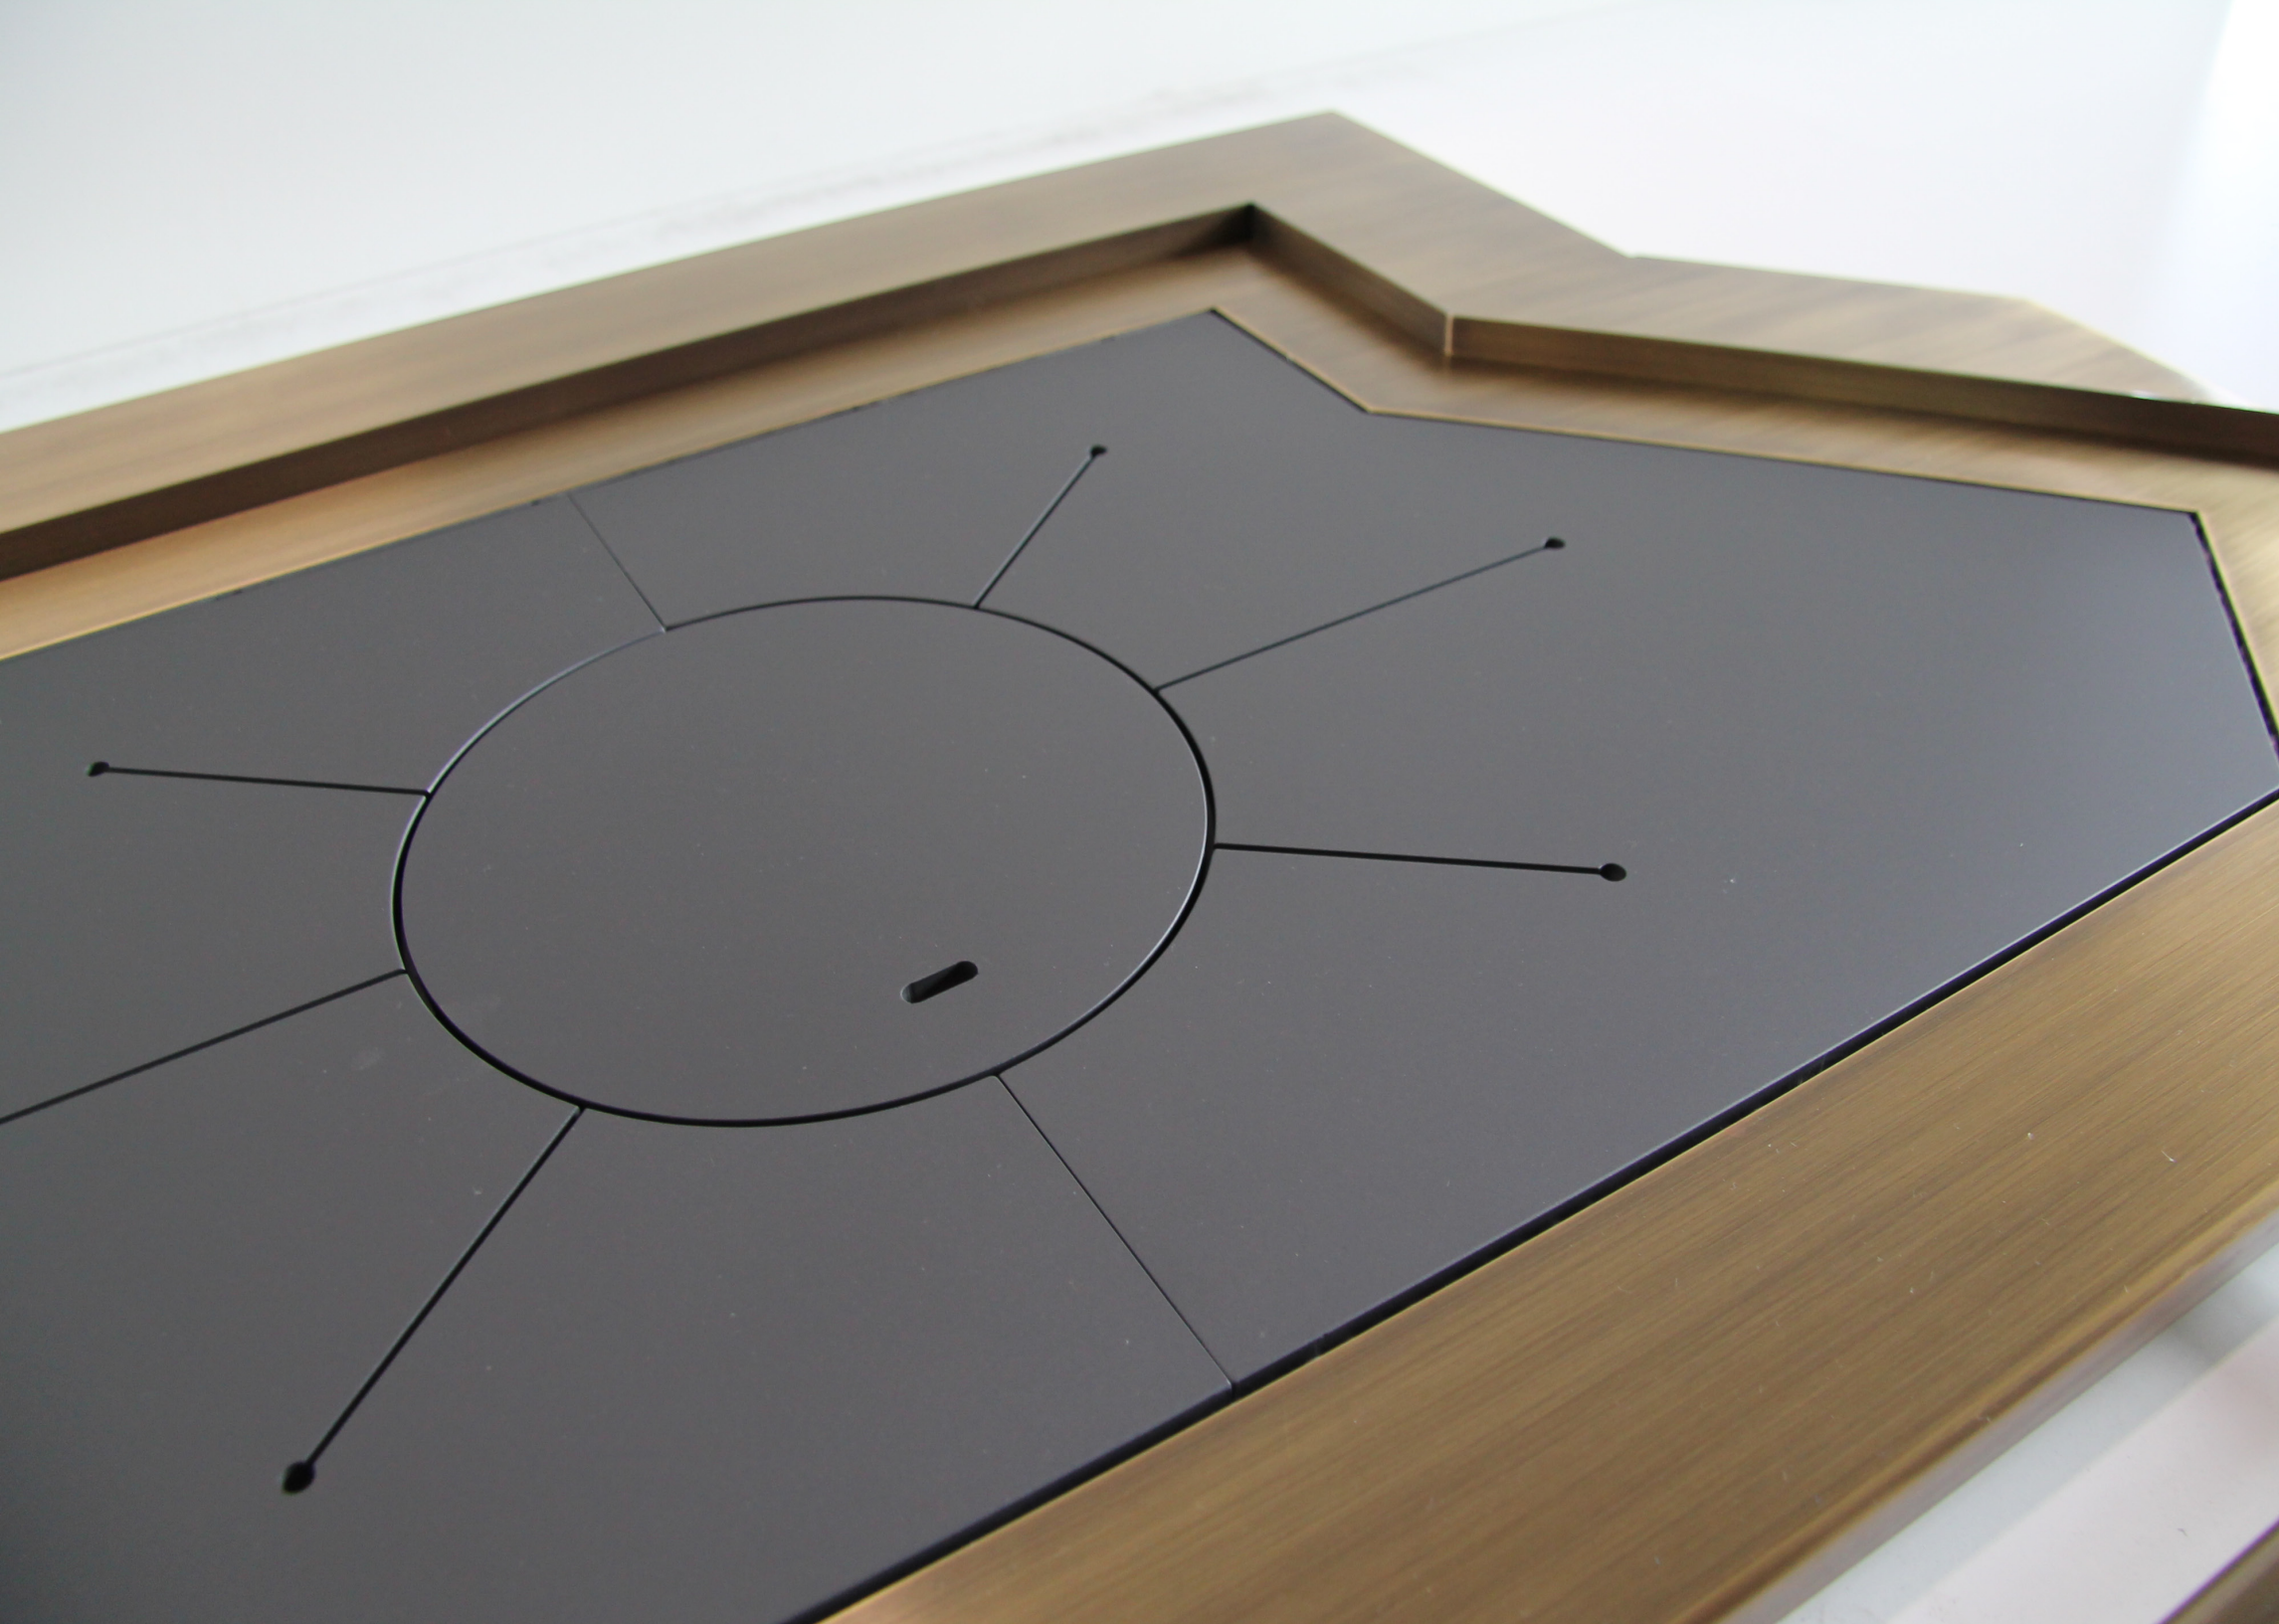

Produktionsnummer
1000000000
2010

Audi

Q5

BAFRER